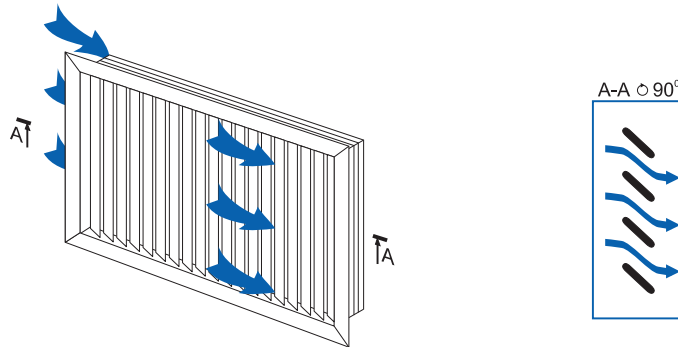

Air flow distribution

Pressure loss and sound power diagram

Overall dimensions

Model	Dimensions [mm]				Air pass [m ²]
	H	L	h	l	
NUN 200×200	214	214	200	200	0,066
NVN 300×200	214	303	200	289	0,0106
NVN 350×200	214	363	200	349	0,0134
NVN 400×200	214	392	200	378	0,0147
NVN 450×200	214	452	200	438	0,0174
NVN 500×200	214	512	200	498	0,0202
NVN 600×200	214	602	200	588	0,0243
NUN 300×300	303	303	289	289	0,0169
NVN 350×300	303	363	289	349	0,0213
NVN 400×300	303	392	289	378	0,0234
NVN 450×300	303	452	289	438	0,0278
NVN 500×300	303	512	289	498	0,0322
NVN 600×300	303	602	289	588	0,0387
NUN 350×350	363	363	349	349	0,0267
NVN 400×350	363	392	349	378	0,0293
NVN 450×350	363	452	349	438	0,0348
NVN 500×350	363	512	349	498	0,0402
NVN 600×350	363	602	349	588	0,0484
NUN 400×400	392	392	378	378	0,0321
NVN 450×400	392	452	378	438	0,0531
NVN 500×400	392	512	378	498	0,0441
NVN 600×400	392	602	378	588	0,0381
NUN 450×450	452	452	438	438	0,0451
NVN 500×450	452	512	438	498	0,0629
NVN 600×450	452	602	438	588	0,0522
NUN 500×500	512	512	498	498	0,0603
NVN 600×500	512	602	498	588	0,0726
NUN 580×580	599	599	585	585	0,0872
NUN 600×600	602	602	588	588	0,0862

Model	Dimensions [mm]				Air pass [m ²]
	H	L	h	l	
NVN 900×200	214	934	200	920	0,0365
NVN 900×300	303	934	289	920	0,0581
NVN 1200×300	303	1234	289	1220	0,0800
NVN 900×350	363	934	349	920	0,0727
NVN 1200×350	363	1234	349	1220	0,1001
NVN 900×400	392	934	378	920	0,0798
NVN 1200×400	392	1234	378	1220	0,1098
NVN 900×450	452	934	438	920	0,0944
NVN 1200×450	452	1234	438	1220	0,1299
NVN 900×500	512	934	498	920	0,1090
NVN 1200×500	512	1234	498	1220	0,1500
NVN 900×600	602	934	588	920	0,1309
NVN 1200×600	602	1234	588	1220	0,1801