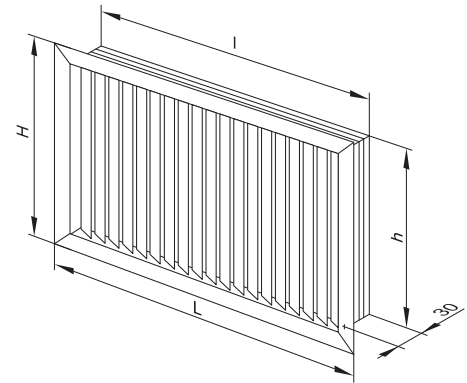

Air flow distribution

Pressure loss and sound power diagram

Overall dimensions

Model	Dimensions [mm]				Air pass [m ²]
	H	L	h	l	
NUN 200×200	214	214	200	200	0,066
NVN 300×200	214	303	200	289	0,0106
NVN 350×200	214	363	200	349	0,0134
NVN 400×200	214	392	200	378	0,0147
NVN 450×200	214	452	200	438	0,0174
NVN 500×200	214	512	200	498	0,0202
NVN 600×200	214	602	200	588	0,0243
NUN 300×300	303	303	289	289	0,0169
NVN 350×300	303	363	289	349	0,0213
NVN 400×300	303	392	289	378	0,0234
NVN 450×300	303	452	289	438	0,0278
NVN 500×300	303	512	289	498	0,0322
NVN 600×300	303	602	289	588	0,0387
NUN 350×350	363	363	349	349	0,0267
NVN 400×350	363	392	349	378	0,0293
NVN 450×350	363	452	349	438	0,0348
NVN 500×350	363	512	349	498	0,0402
NVN 600×350	363	602	349	588	0,0484
NUN 400×400	392	392	378	378	0,0321
NVN 450×400	392	452	378	438	0,0531
NVN 500×400	392	512	378	498	0,0441
NVN 600×400	392	602	378	588	0,0381
NUN 450×450	452	452	438	438	0,0451
NVN 500×450	452	512	438	498	0,0629
NVN 600×450	452	602	438	588	0,0522
NUN 500×500	512	512	498	498	0,0603
NVN 600×500	512	602	498	588	0,0726
NUN 580×580	599	599	585	585	0,0872
NUN 600×600	602	602	588	588	0,0862

Model	Dimensions [mm]				Air pass [m ²]
	H	L	h	l	
NVN 900×200	214	934	200	920	0,0365
NVN 900×300	303	934	289	920	0,0581
NVN 1200×300	303	1234	289	1220	0,0800
NVN 900×350	363	934	349	920	0,0727
NVN 1200×350	363	1234	349	1220	0,1001
NVN 900×400	392	934	378	920	0,0798
NVN 1200×400	392	1234	378	1220	0,1098
NVN 900×450	452	934	438	920	0,0944
NVN 1200×450	452	1234	438	1220	0,1299
NVN 900×500	512	934	498	920	0,1090
NVN 1200×500	512	1234	498	1220	0,1500
NVN 900×600	602	934	588	920	0,1309
NVN 1200×600	602	1234	588	1220	0,1801