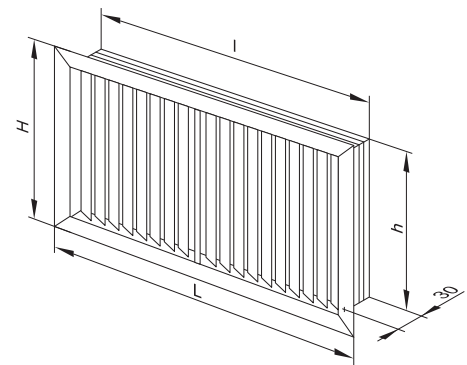

Air flow distribution

Pressure loss and sound power diagram

Overall dimensions

Model	Dimensions [mm]				Air pass [m ²]
	H	L	h	l	
NUN 200×200	214	214	200	200	0,066
NVN 300×200	214	303	200	289	0,0106
NVN 350×200	214	363	200	349	0,0134
NVN 400×200	214	392	200	378	0,0147
NVN 450×200	214	452	200	438	0,0174
NVN 500×200	214	512	200	498	0,0202
NVN 600×200	214	602	200	588	0,0243
NUN 300×300	303	303	289	289	0,0169
NVN 350×300	303	363	289	349	0,0213
NVN 400×300	303	392	289	378	0,0234
NVN 450×300	303	452	289	438	0,0278
NVN 500×300	303	512	289	498	0,0322
NVN 600×300	303	602	289	588	0,0387
NUN 350×350	363	363	349	349	0,0267
NVN 400×350	363	392	349	378	0,0293
NVN 450×350	363	452	349	438	0,0348
NVN 500×350	363	512	349	498	0,0402
NVN 600×350	363	602	349	588	0,0484
NUN 400×400	392	392	378	378	0,0321
NVN 450×400	392	452	378	438	0,0531
NVN 500×400	392	512	378	498	0,0441
NVN 600×400	392	602	378	588	0,0381
NUN 450×450	452	452	438	438	0,0451
NVN 500×450	452	512	438	498	0,0629
NVN 600×450	452	602	438	588	0,0522
NUN 500×500	512	512	498	498	0,0603
NVN 600×500	512	602	498	588	0,0726
NUN 580×580	599	599	585	585	0,0872
NUN 600×600	602	602	588	588	0,0862

Model	Dimensions [mm]				Air pass [m ²]
	H	L	h	l	
NVN 900×200	214	934	200	920	0,0365
NVN 900×300	303	934	289	920	0,0581
NVN 1200×300	303	1234	289	1220	0,0800
NVN 900×350	363	934	349	920	0,0727
NVN 1200×350	363	1234	349	1220	0,1001
NVN 900×400	392	934	378	920	0,0798
NVN 1200×400	392	1234	378	1220	0,1098
NVN 900×450	452	934	438	920	0,0944
NVN 1200×450	452	1234	438	1220	0,1299
NVN 900×500	512	934	498	920	0,1090
NVN 1200×500	512	1234	498	1220	0,1500
NVN 900×600	602	934	588	920	0,1309
NVN 1200×600	602	1234	588	1220	0,1801