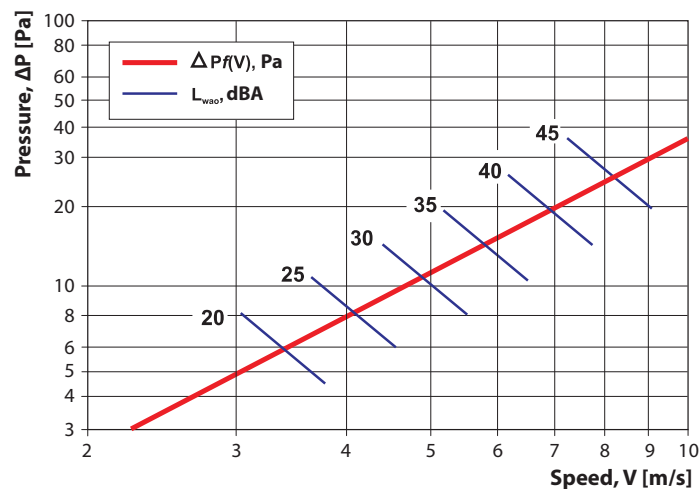

Air flow distribution

Pressure loss and sound power diagram

Overall dimensions

Model	Dimensions [mm]				Air pass [m ²]
	H	L	h	l	
NUN 200×200	214	214	200	200	0,066
NVN 300×200	214	303	200	289	0,0106
NVN 350×200	214	363	200	349	0,0134
NVN 400×200	214	392	200	378	0,0147
NVN 450×200	214	452	200	438	0,0174
NVN 500×200	214	512	200	498	0,0202
NVN 600×200	214	602	200	588	0,0243
NUN 300×300	303	303	289	289	0,0169
NVN 350×300	303	363	289	349	0,0213
NVN 400×300	303	392	289	378	0,0234
NVN 450×300	303	452	289	438	0,0278
NVN 500×300	303	512	289	498	0,0322
NVN 600×300	303	602	289	588	0,0387
NUN 350×350	363	363	349	349	0,0267
NVN 400×350	363	392	349	378	0,0293
NVN 450×350	363	452	349	438	0,0348
NVN 500×350	363	512	349	498	0,0402
NVN 600×350	363	602	349	588	0,0484
NUN 400×400	392	392	378	378	0,0321
NVN 450×400	392	452	378	438	0,0531
NVN 500×400	392	512	378	498	0,0441
NVN 600×400	392	602	378	588	0,0381
NUN 450×450	452	452	438	438	0,0451
NVN 500×450	452	512	438	498	0,0629
NVN 600×450	452	602	438	588	0,0522
NUN 500×500	512	512	498	498	0,0603
NVN 600×500	512	602	498	588	0,0726
NUN 580×580	599	599	585	585	0,0872
NUN 600×600	602	602	588	588	0,0862